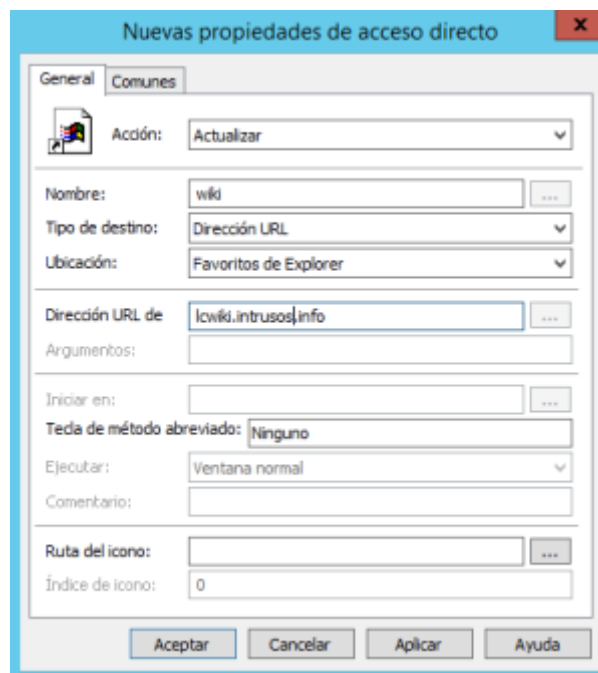

GPO, Internet Explorer 11

GPO para Internet explorer 11

A partir del Internet Explorer 10 la configuración del navegador mediante políticas de grupo ha cambiado. Vamos a ver algunas opciones que ahora se hacen de otra forma

Añadir Favoritos

- Abrimos el complemento de administración de directivas de grupo (Group Policy Management) desde un servidor 2008 o posterior
- Creamos una nueva política de grupo
- Vamos a Configuración de usuario → Preferencias → Configuración de Windows → Accesos directos (User Configuration > Preferences > Windows Settings > Shortcuts)
- Botón derecho de ratón → Nuevo → Acceso directo

Los campos a rellenar son las siguientes:

- **Accción** = Actualizar → Creamos o actualizamos el nuevo acceso directo
- **Nombre** = nombre que queremos mostrar en el acceso directo
- **Tipo de destino** = Dirección URL
- **Ubicación** = Favoritos de Explorer
- **Dirección URL** = Dirección de destino del acceso directo