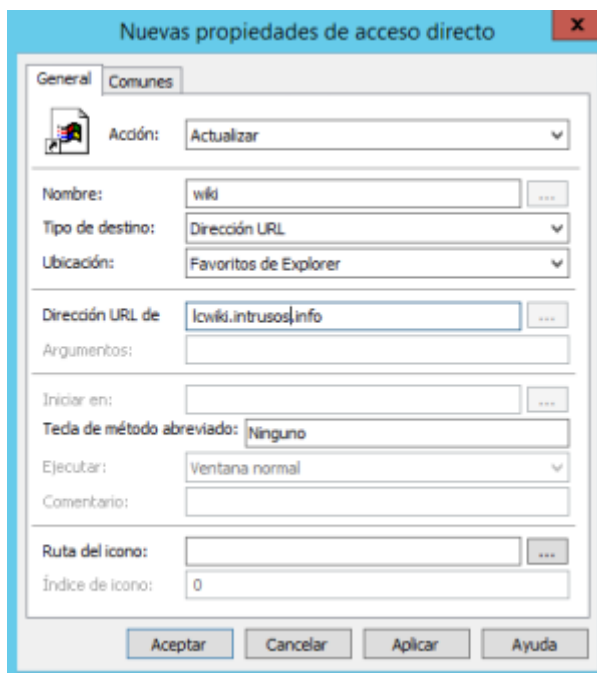

GPO, Internet Explorer 11

GPO para Internet explorer 11

A partir del Internet Explorer 10 la configuración del navegador mediante políticas de grupo ha cambiado. Vamos a ver algunas opciones que ahora se hacen de otra forma

Añadir Favoritos

- Abrimos el complemento de administración de directivas de grupo (Group Policy Management) desde un servidor 2008 o posterior
- Creamos una nueva política de grupo
- Vamos a Configuración de usuario → Preferencias → Configuración de Windows → Accesos directos (User Configuration > Preferences > Windows Settings > Shortcuts)
- Botón derecho de ratón → Nuevo → Acceso directo

Los campos a rellenar son las siguientes:

- **Accción** = Actualizar → Creamos o actualizamos el nuevo acceso directo
- **Nombre** = nombre que queremos mostrar en el acceso directo
- **Tipo de destino** = Dirección URL
- **Ubicación** = Favoritos de Explorer
- **Dirección URL** = Dirección de destino del acceso directo