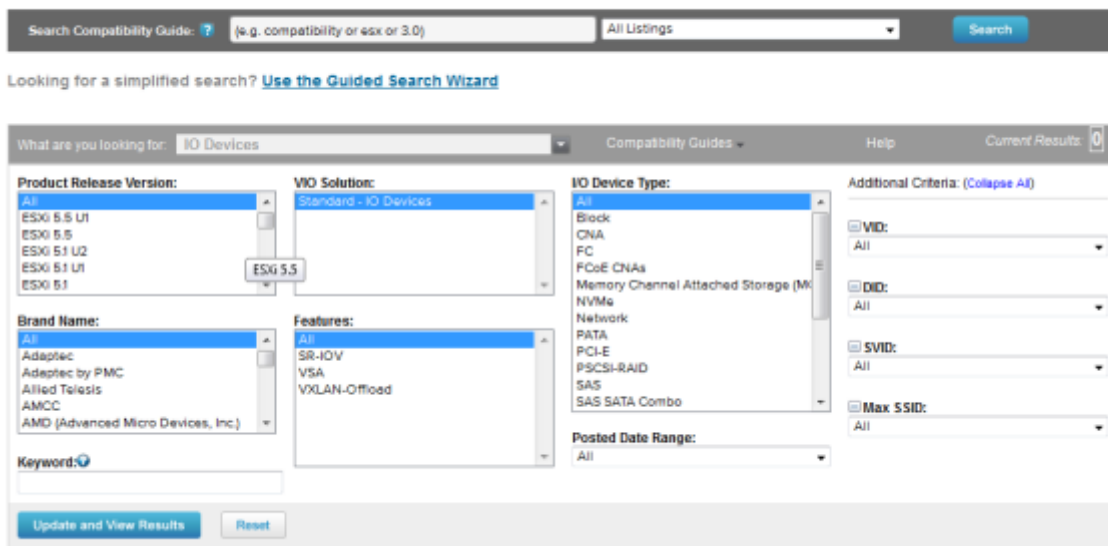

Buscar Driver

Otra opción para encontrar el driver adecuado es ir a VMware Compatibility Guide <http://www.vmware.com/resources/compatibility/search.php> y realizar la búsqueda según el criterio deseado.

VMware Compatibility Guide

Por ejemplo en el caso de las tarjetas de red podemos buscar por los campos

- VID→Vendor ID
- DID→Device ID
- SVID→Sub-vendor ID
- SSID→Sub Device ID

Normalmente sólo tenemos que poner los dos primeros para realizar la búsqueda

Esos parámetros se pueden obtener conectandonos por consola a ESXi y ejecutar el siguiente comando

```
vmkchdev -l grep "vmnic"
```

y nos saldrá una pantalla similar a esta

```
~ # vmkchdev -l | grep "vmnic"
0000:05:00.0 14e4:164c 1028:01b2 vmkernel vmnic0
0000:09:00.0 14e4:164c 1028:01b2 vmkernel vmnic1
0000:0d:00.0 14e4:164c 14e4:164c vmkernel vmnic2
          VID:DID  SVID:SSID
```