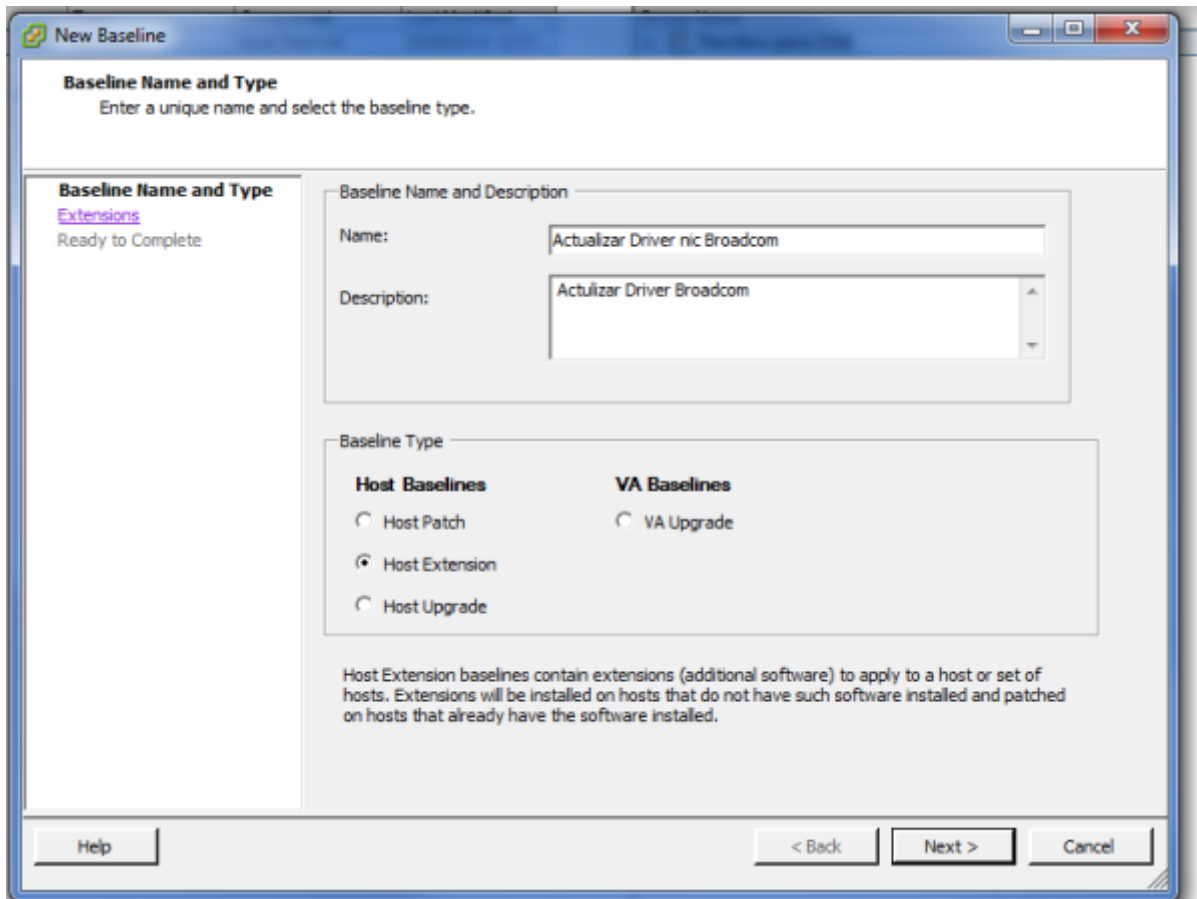

Una vez asociada la nueva baseline con el ESXI bastaría con pinchar sobre el botón **Remediate** de la pestaña Update Manager