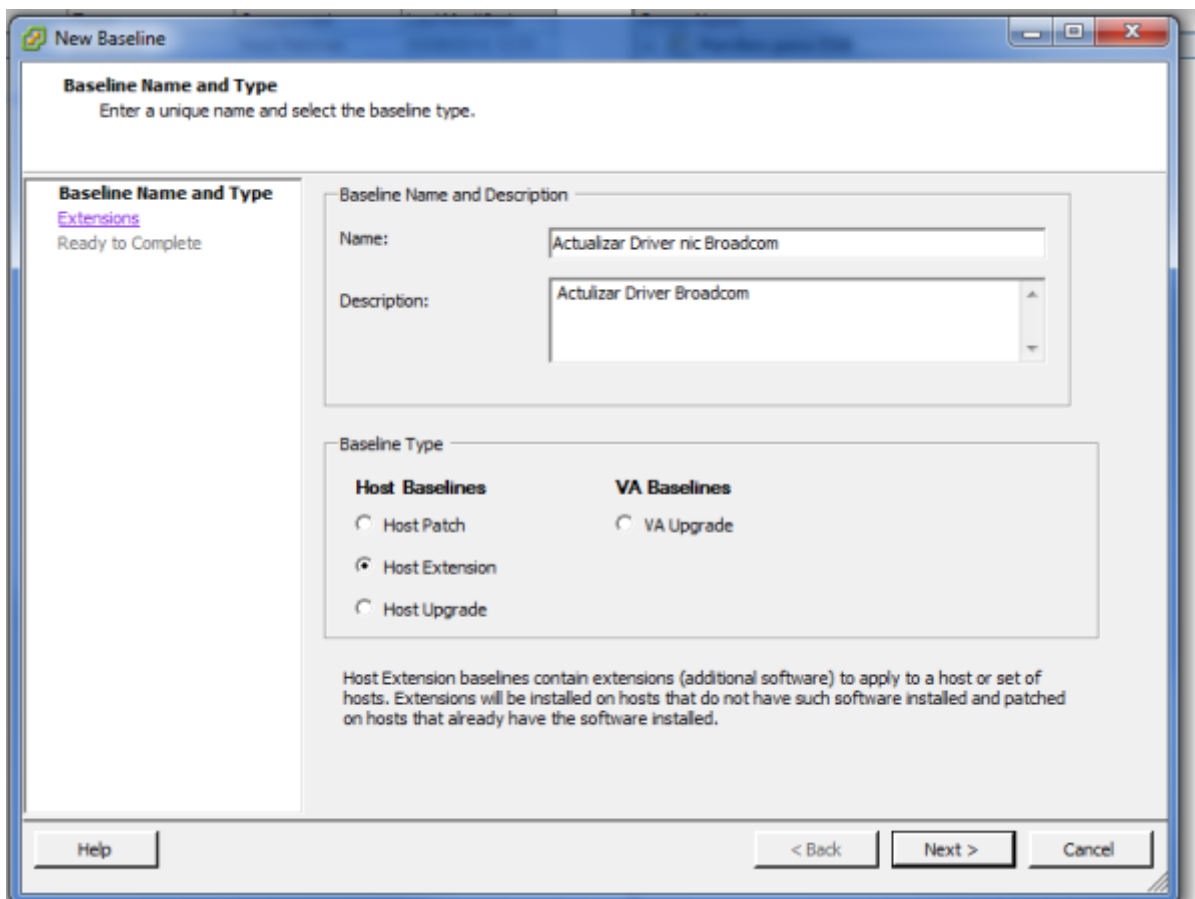

Una vez en nuestro repositorio ya sólo bastaría con crear una nueva baseline o añadirla a una ya existente. En nuestro caso creamos una nueva baseline y se la asociamos a los esxi que tengan ese tipo de tarjeta.